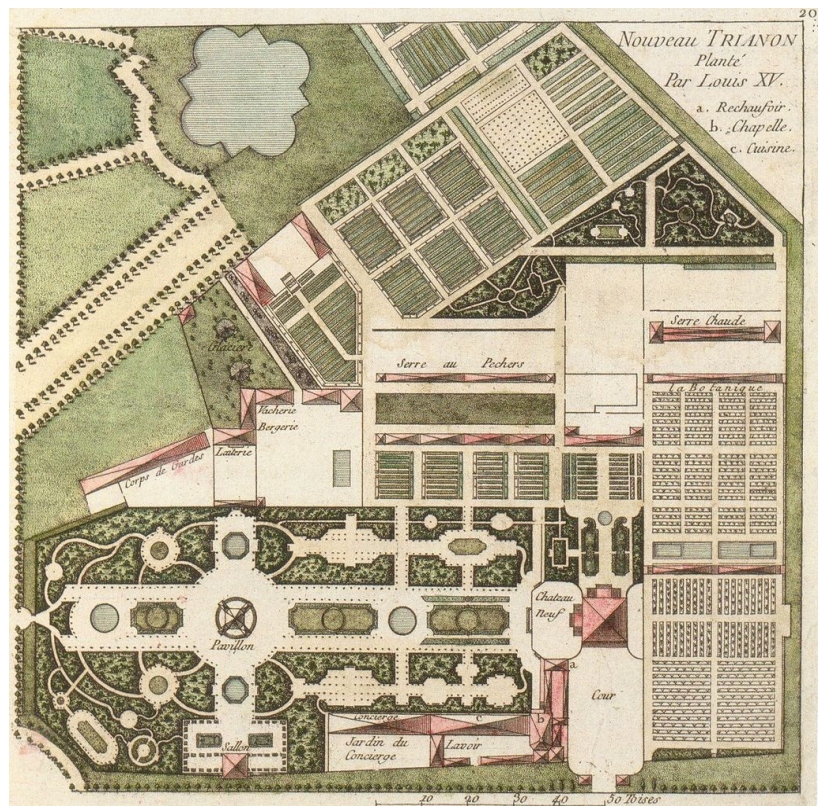

Conférence en ligne  
Université de Neuchâtel  
Institut de littérature  
Française

Mardi 8 mars 2022  
17h00

Salle B.2.E.78

Lien de connexion :

<https://unine.webex.com/unine-fr/j.php?MTID=ma9b3693c176c7d88bf9a5a8df6465056>